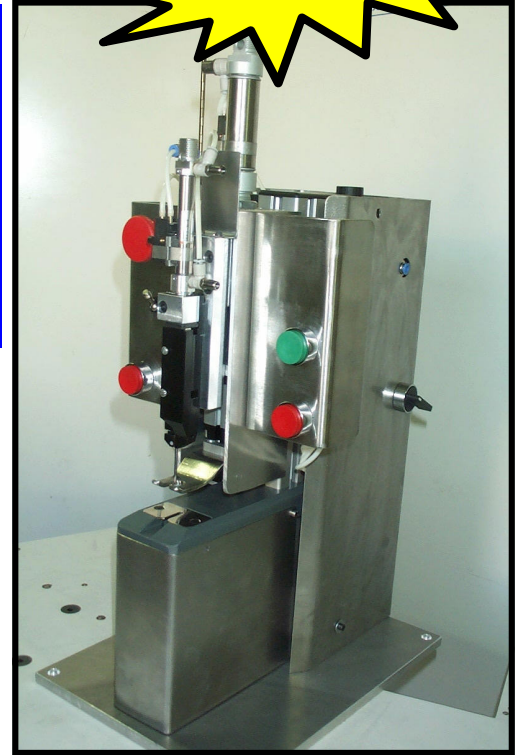

Tanneurs de peaux de reptiles, crocodiles,
cette information importante vous intéresse.

NOUVEAU

**MACHINE SPECIALE POUR LA
FIXATION DE PEAUX ENTRE ELLES TYPE
REPTILES, CROCODILES etc.
PAR ATTACHES PLASTIQUE SPECIALES
TECMA A HAUTE RESISTANCE
AVANT MISE EN TRAITEMENT**

Peaux (crocodiles, reptiles)

Type d'attaches
plastique

1 attache plastique

1, 2 ou 3 attaches plasti-
que peuvent être insérées
dans un même trou par
opération.

PRINCIPALES CARACTERISTIQUES

Permet de fixer plusieurs peaux entre elles en plusieurs endroits par attaches plastique à haute résistance (plus de 5 kg par attache) grâce à un dispositif spécial d'aide à la pénétration de l'aiguille pour le passage des attaches (1, 2 ou 3 dans un même trou de passage: voir schéma).

SOUPLESSE Possibilité de fixer plusieurs peaux ensemble par attaches plastique, soit au sec soit au mouillé.

L'on peut aussi insérer 1, 2 ou 3 attaches plastique dans la même perforation pendant un seul cycle machine en fonction de la résistance nécessaire lors du traitement.