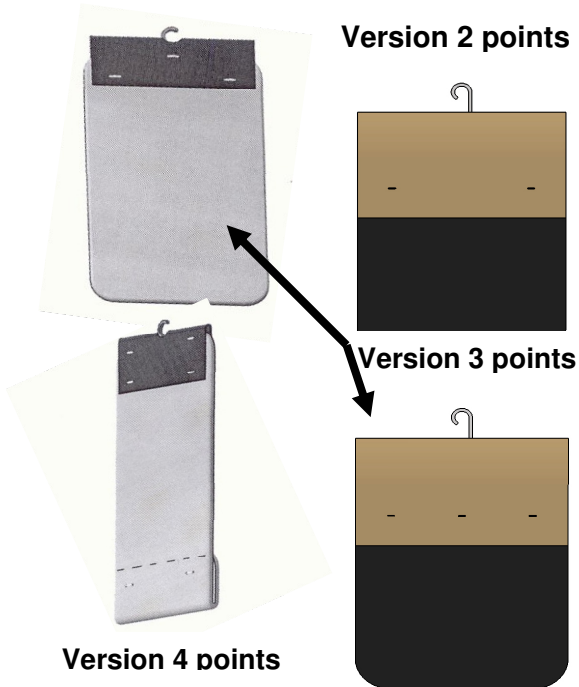

**Machine de fixation d'encarts cavaliers carton ou plastique sur tapis de voitures, tapis de sol par attaches plastiques spéciales à haute résistance pour pour remplacer les agrafes métalliques**

**Ce nouveau procédé** utilise des attaches plastique spéciales pour remplacer les agrafes métalliques sans provoquer de dégradations et qui sont très faciles à retirer par le consommateur.

## ORIGINALITES IMPORTANTES

Les attaches plastique sont fixées grâce à un dispositif de micro-perforation qui facilite le passage des attaches pour qu'elles ne provoquent pas de dégradations sur les produits lourds et rigides type TAPIS DE VOITURE, TAPIS DE SOL ou PRODUITS SIMILAIRES.

### QUALITE

**Attaches plastique à haute résistance pour produits présentés en suspendu.**  
Excellente présentation.  
Attaches de fixation très faciles à retirer par le consommateur.

### SOUPLESSE

Possibilité de poser différentes attaches à différents endroits du tapis sans aucun réglage par déplacement du produit.