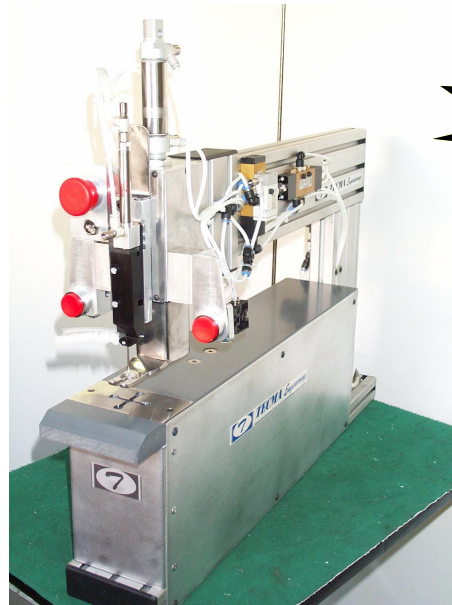

Máquina de sujeción de folleto de caballete (de plástico o de cartón) sobre alfombras de coche o de suelo por navets de plástico especiales de alta resistencia para reemplazar las grapas metálicas

Este nuevo proceso usa navets de plástico especiales para reemplazar las grapas metálicas sin provocar daños y son muy fáciles de quitar por el consumidor.

ORIGINALIDADES IMPORTANTES

Los navets de plástico son sujetados gracias a un dispositivo de micro perforación que facilita la penetración de los navets para que no les provoquen daños a los productos gruesos y rígidos de tipo ALFOMBRAS DE COCHE O DE SUELO O PRODUCTOS SIMILARES.

CALIDAD

Navets de plástico de alta resistencia para productos suspendidos.
Presentación excelente.
Los navets son muy fáciles de quitar por el consumidor.

FLEXIBILIDAD

Varios navets se pueden colocar sobre diferentes partes del producto sin ajuste (desplazamiento del producto).