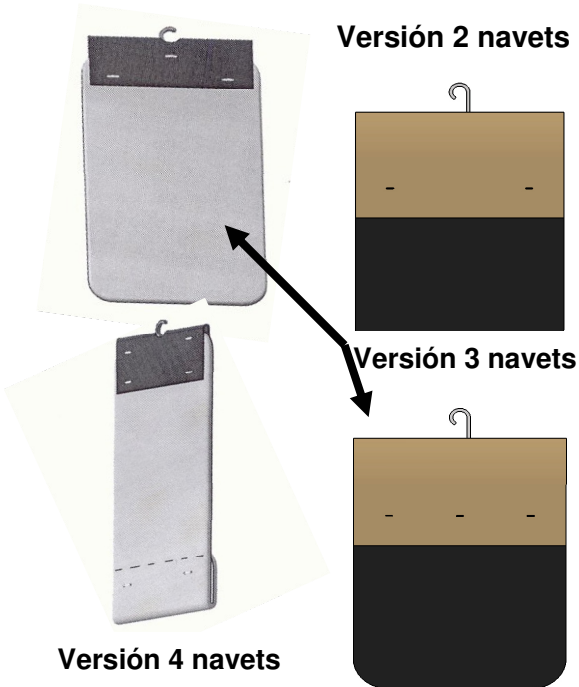

Máquina de sujeción de folleto de caballete (de plástico o de cartón) sobre alfombras de coche o de suelo por navets de plástico especiales de alta resistencia para reemplazar las grapas metálicas

Este nuevo proceso usa navets de plástico especiales para reemplazar las grapas metálicas sin provocar daños y son muy fáciles de quitar por el consumidor.

ORIGINALIDADES IMPORTANTES

Los navets de plástico son sujetados gracias a un dispositivo de micro perforación que facilita la penetración de los navets para que no les provoquen daños a los productos gruesos y rígidos de tipo ALFOMBRAS DE COCHE O DE SUELO O PRODUCTOS SIMILARES.

CALIDAD

Navets de plástico de alta resistencia para productos suspendidos.
Presentación excelente.
Los navets son muy fáciles de quitar por el consumidor.

FLEXIBILIDAD

Varios navets se pueden colocar sobre diferentes partes del producto sin ajuste (desplazamiento del producto).

PRODUCTIVIDAD

Alta productividad gracias al ciclo rápido de la sujeción de los navets.

APLICACIONES

Alfombras de coche o productos similares.